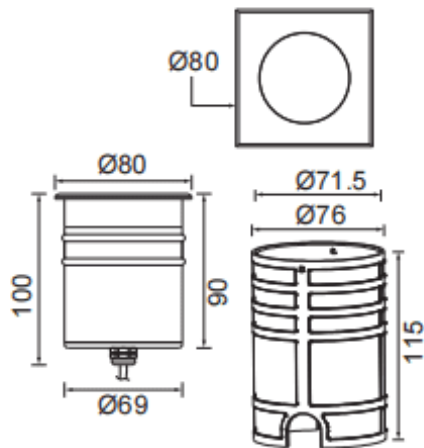

Code article	86.OI10.2341.07
Type de produit	Extérieur
Catégorie	
Famille	
Sous-famille	
Pictograms	

Dimensions
Product dimensions (mm) **80x80x100mm**
Dessin technique

Produit	
Puissance système (W)	10
Flux lumineux utile (lm)	720
Efficacité lumineuse (lm/W)	72
Angle de faisceau	55
Durée de vie	50000h L80B10
IP	67
Équipement	ON-OFF
Température de couleur (K)	3000
Uniformité chromatique (SDCM)	SDCM3
CRI	80
IK	IK10